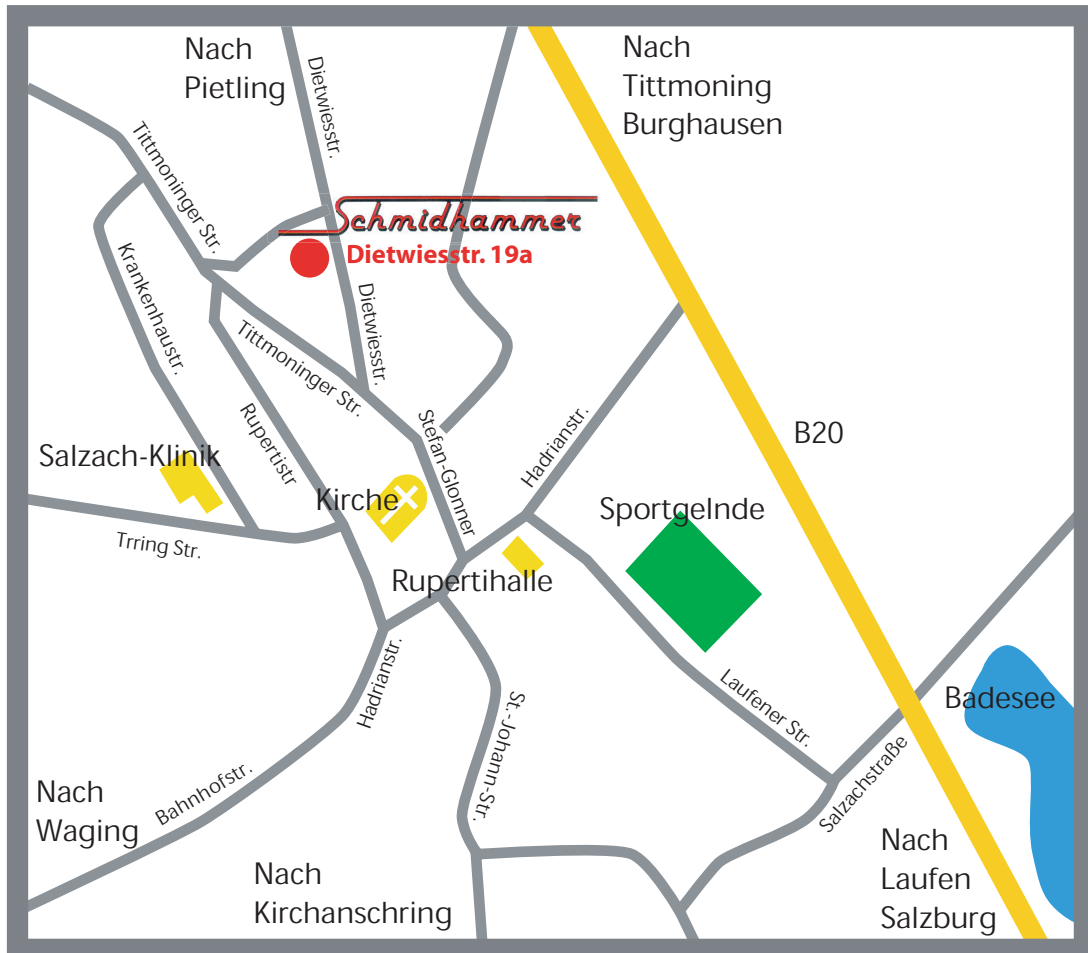

Und so finden Sie zu uns

So finden Sie uns in Fridolfing

Gute Fahrt

Thomas Schmidhammer
Parkett- und Fußbodenfachbetrieb
Dietwiesstr. 19a
D-83413 Fridolfing

Tel.: 0 86 84 / 8 89
Fax: 0 86 84 / 92 82
info@schmidhammer.de